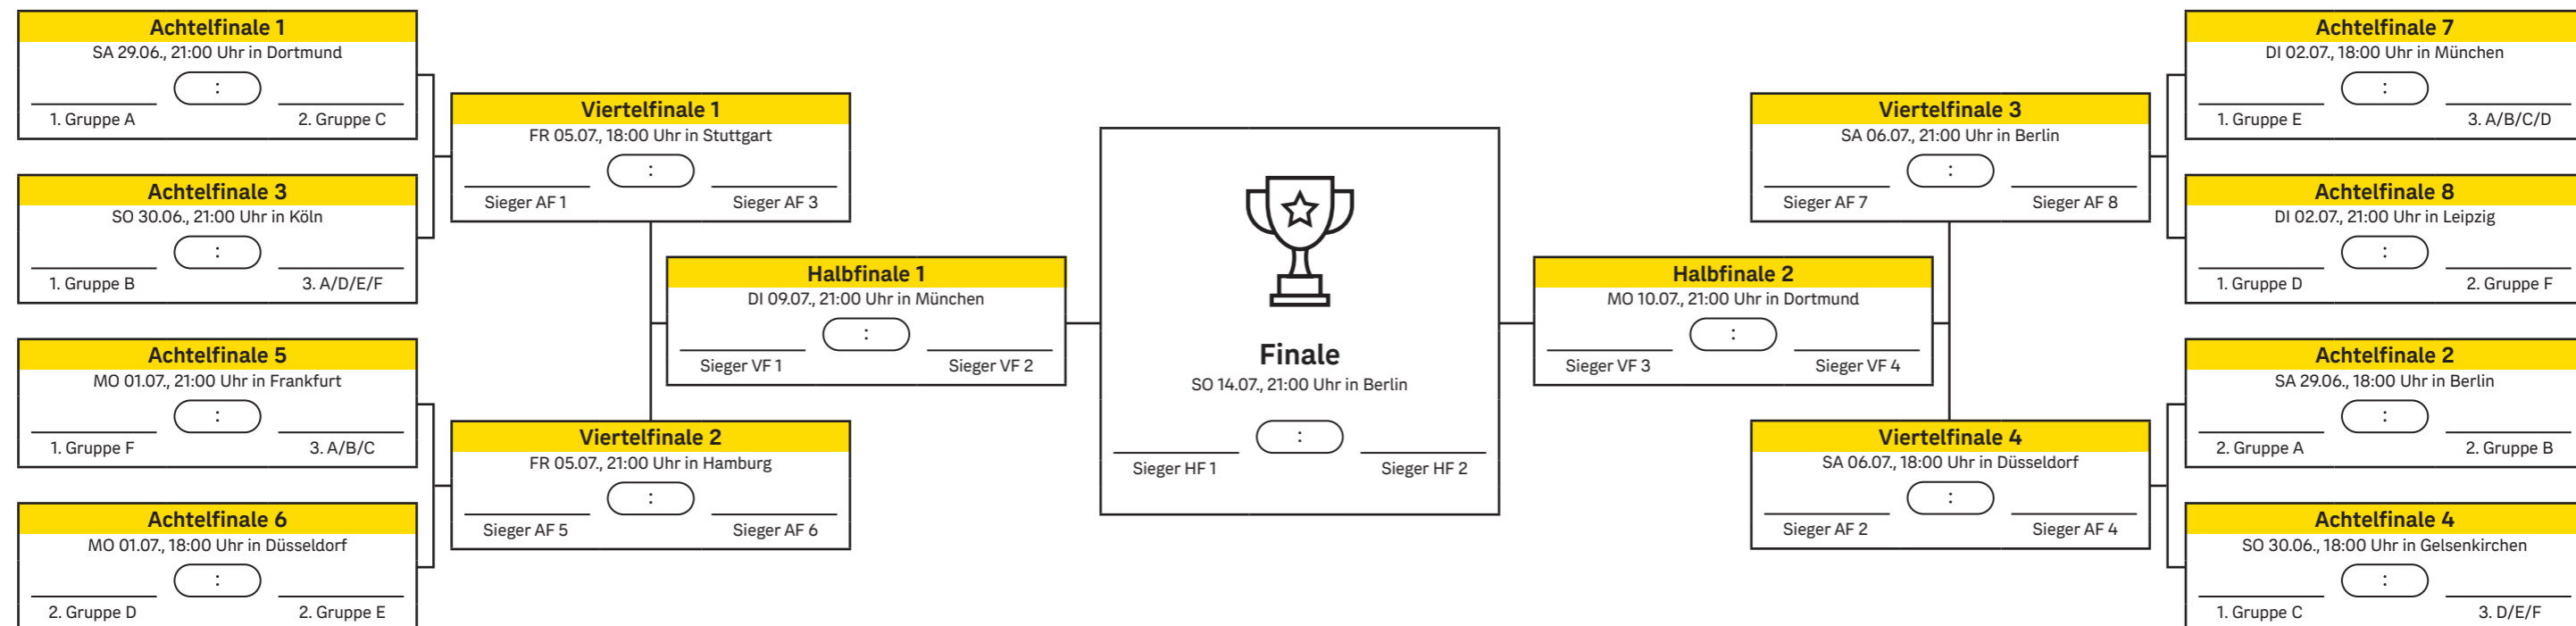

EURO 2024 Spielplan

14. Juni bis 14. Juli

Gruppe A		
FR 14.06., 21:00 Uhr in München	Deutschland	Schottland
SA 15.06., 15:00 Uhr in Köln	Ungarn	Schweiz
MI 19.06., 18:00 Uhr in Stuttgart	Deutschland	Ungarn
MI 19.06., 21:00 Uhr in Köln	Schottland	Schweiz
SO 23.06., 21:00 Uhr in Frankfurt	Schweiz	Deutschland
SO 23.06., 21:00 Uhr in Stuttgart	Schottland	Ungarn

Gruppe B		
SA 15.06., 18:00 Uhr in Berlin	Spanien	Kroatien
SA 15.06., 21:00 Uhr in Dortmund	Italien	Albanien
MI 19.06., 15:00 Uhr in Hamburg	Kroatien	Albanien
DO 20.06., 21:00 Uhr in Gelsenkirchen	Spanien	Italien
MO 24.06., 21:00 Uhr in Düsseldorf	Albanien	Spanien
MO 24.06., 21:00 Uhr in Leipzig	Kroatien	Italien

Gruppe C		
SO 16.06., 18:00 Uhr in Stuttgart	Slowenien	Dänemark
SO 16.06., 21:00 Uhr in Gelsenkirchen	Serbien	England
DO 20.06., 15:00 Uhr in München	Slowenien	Serbien
DO 20.06., 18:00 Uhr in Frankfurt	Dänemark	England
DI 25.06., 21:00 Uhr in Köln	England	Slowenien
DI 25.06., 21:00 Uhr in München	Dänemark	Serbien

Gruppe F		
DI 18.06., 18:00 Uhr in Dortmund	Türkei	Georgien
DI 18.06., 21:00 Uhr in Leipzig	Portugal	Tschechien
SA 22.06., 15:00 Uhr in Hamburg	Georgien	Tschechien
SA 22.06., 18:00 Uhr in Dortmund	Türkei	Portugal
MI 26.06., 21:00 Uhr in Hamburg	Tschechien	Türkei
MI 26.06., 21:00 Uhr in Gelsenkirchen	Georgien	Portugal